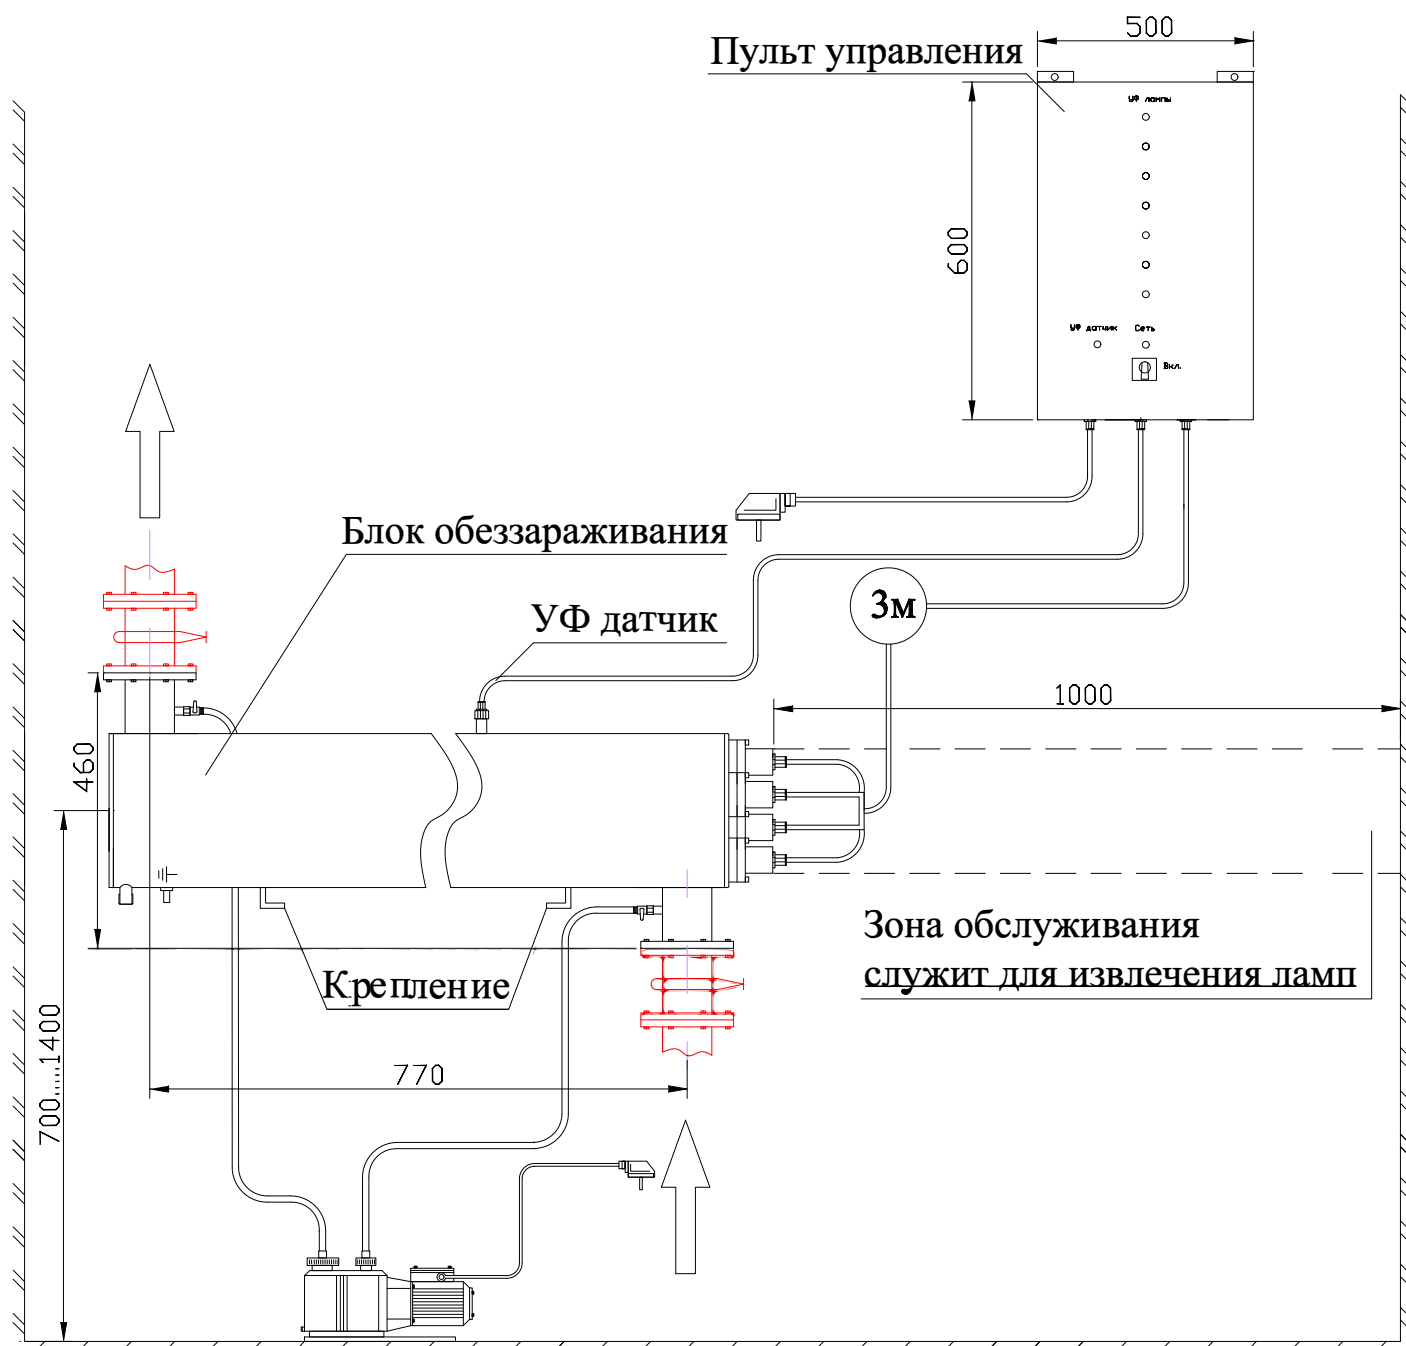

МОНТАЖНЫЙ ЧЕРТЕЖ УСТАНОВКИ ОДВ-12С ВЕРТИКАЛЬНОЕ РАСПОЛОЖЕНИЕ

МОНТАЖНЫЙ ЧЕРТЕЖ УСТАНОВКИ ОДВ-12С ГОРИЗОНТАЛЬНОЕ РАСПОЛОЖЕНИЕ

Примечание: монтаж установки к стене или полу производится при помощи крепежных уголков находящихся на блоке обеззараживания