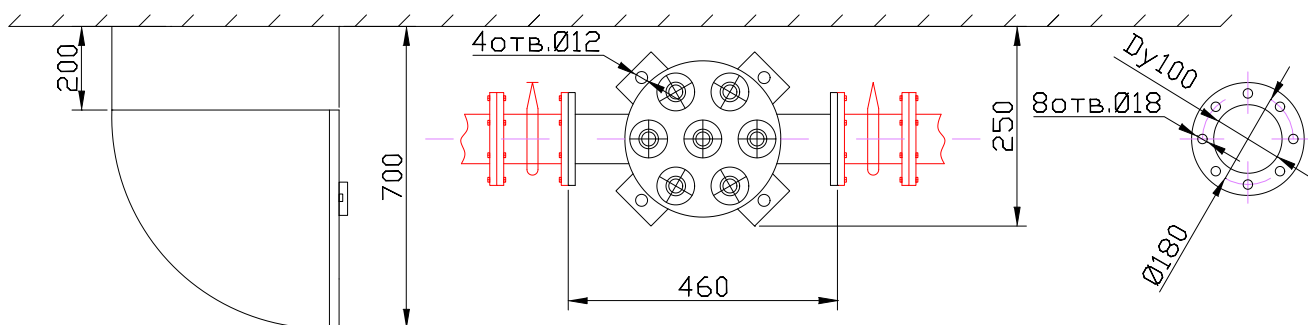

МОНТАЖНЫЙ ЧЕРТЕЖ УСТАНОВКИ ОДВ-12С ВЕРТИКАЛЬНОЕ РАСПОЛОЖЕНИЕ

МОНТАЖНЫЙ ЧЕРТЕЖ УСТАНОВКИ ОДВ-12С ГОРИЗОНТАЛЬНОЕ РАСПОЛОЖЕНИЕ

Примечание: монтаж установки к стене или полу производится при помощи крепежных уголков находящихся на блоке обеззараживания