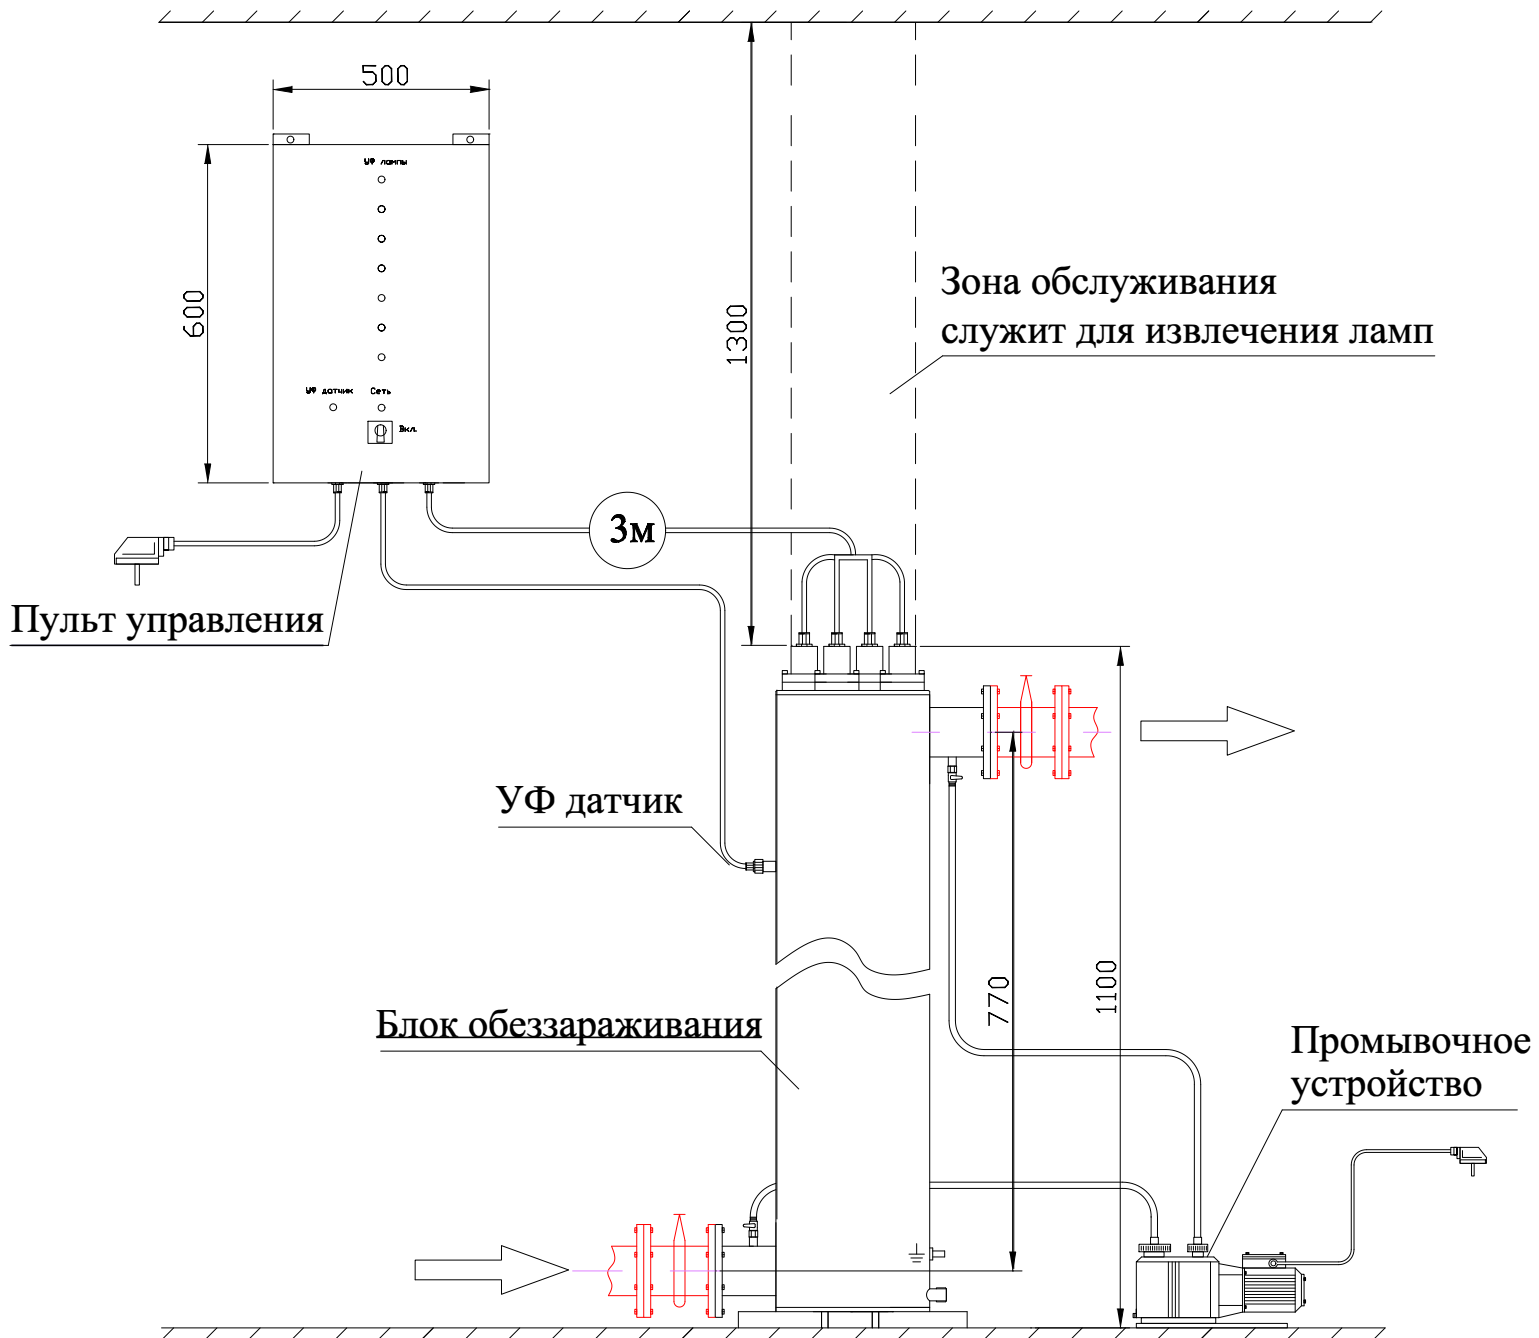

МОНТАЖНЫЙ ЧЕРТЕЖ УСТАНОВКИ ОДВ-12С ВЕРТИКАЛЬНОЕ РАСПОЛОЖЕНИЕ

МОНТАЖНЫЙ ЧЕРТЕЖ УСТАНОВКИ ОДВ-12С ГОРИЗОНТАЛЬНОЕ РАСПОЛОЖЕНИЕ

Примечание: монтаж установки к стене или полу производится при помощи крепежных уголков находящихся на блоке обеззараживания