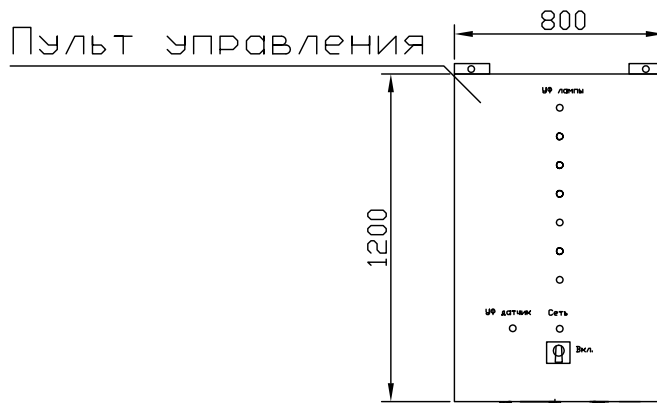

МОНТАЖНЫЙ ЧЕРТЕЖ УСТАНОВКИ ОДВ-200А ГОРИЗОНТАЛЬНОЕ РАСПОЛОЖЕНИЕ

4 отв. под M12