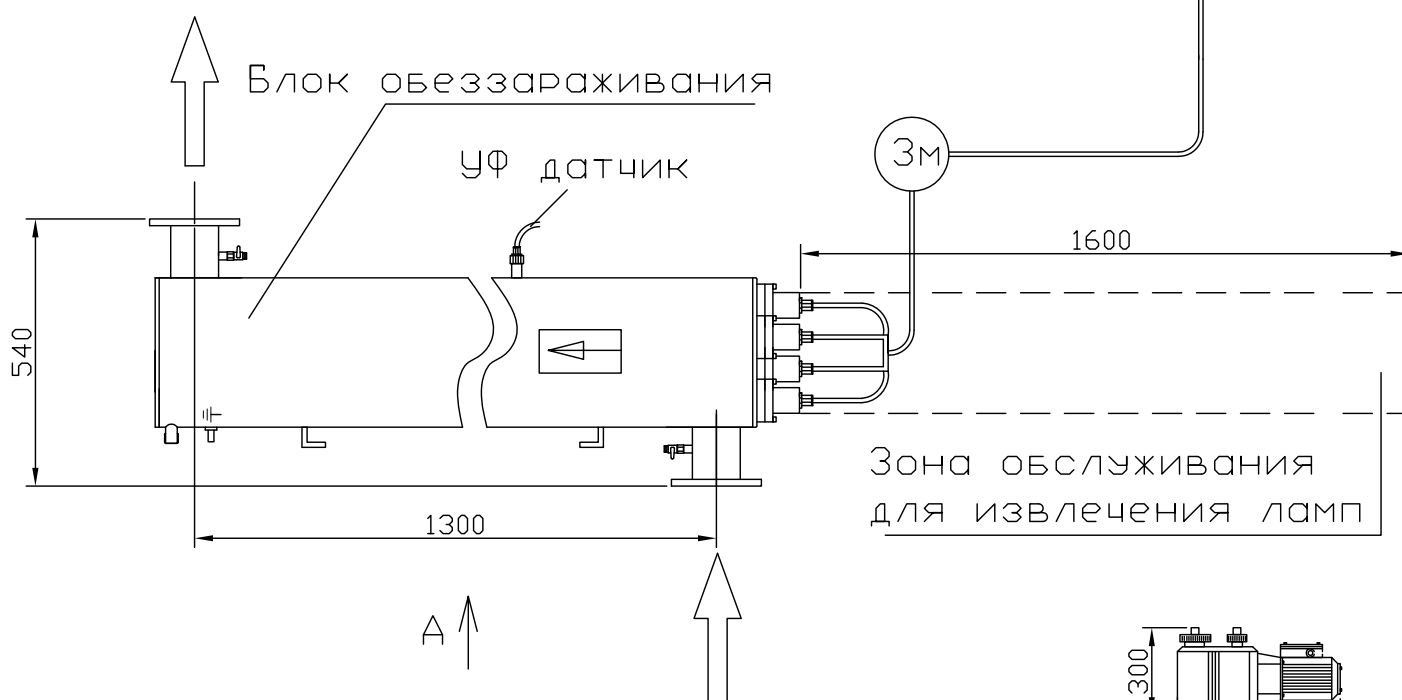

МОНТАЖНЫЙ ЧЕРТЕЖ УСТАНОВКИ ОДВ-200А ГОРИЗОНТАЛЬНОЕ РАСПОЛОЖЕНИЕ

4 отв. под M12