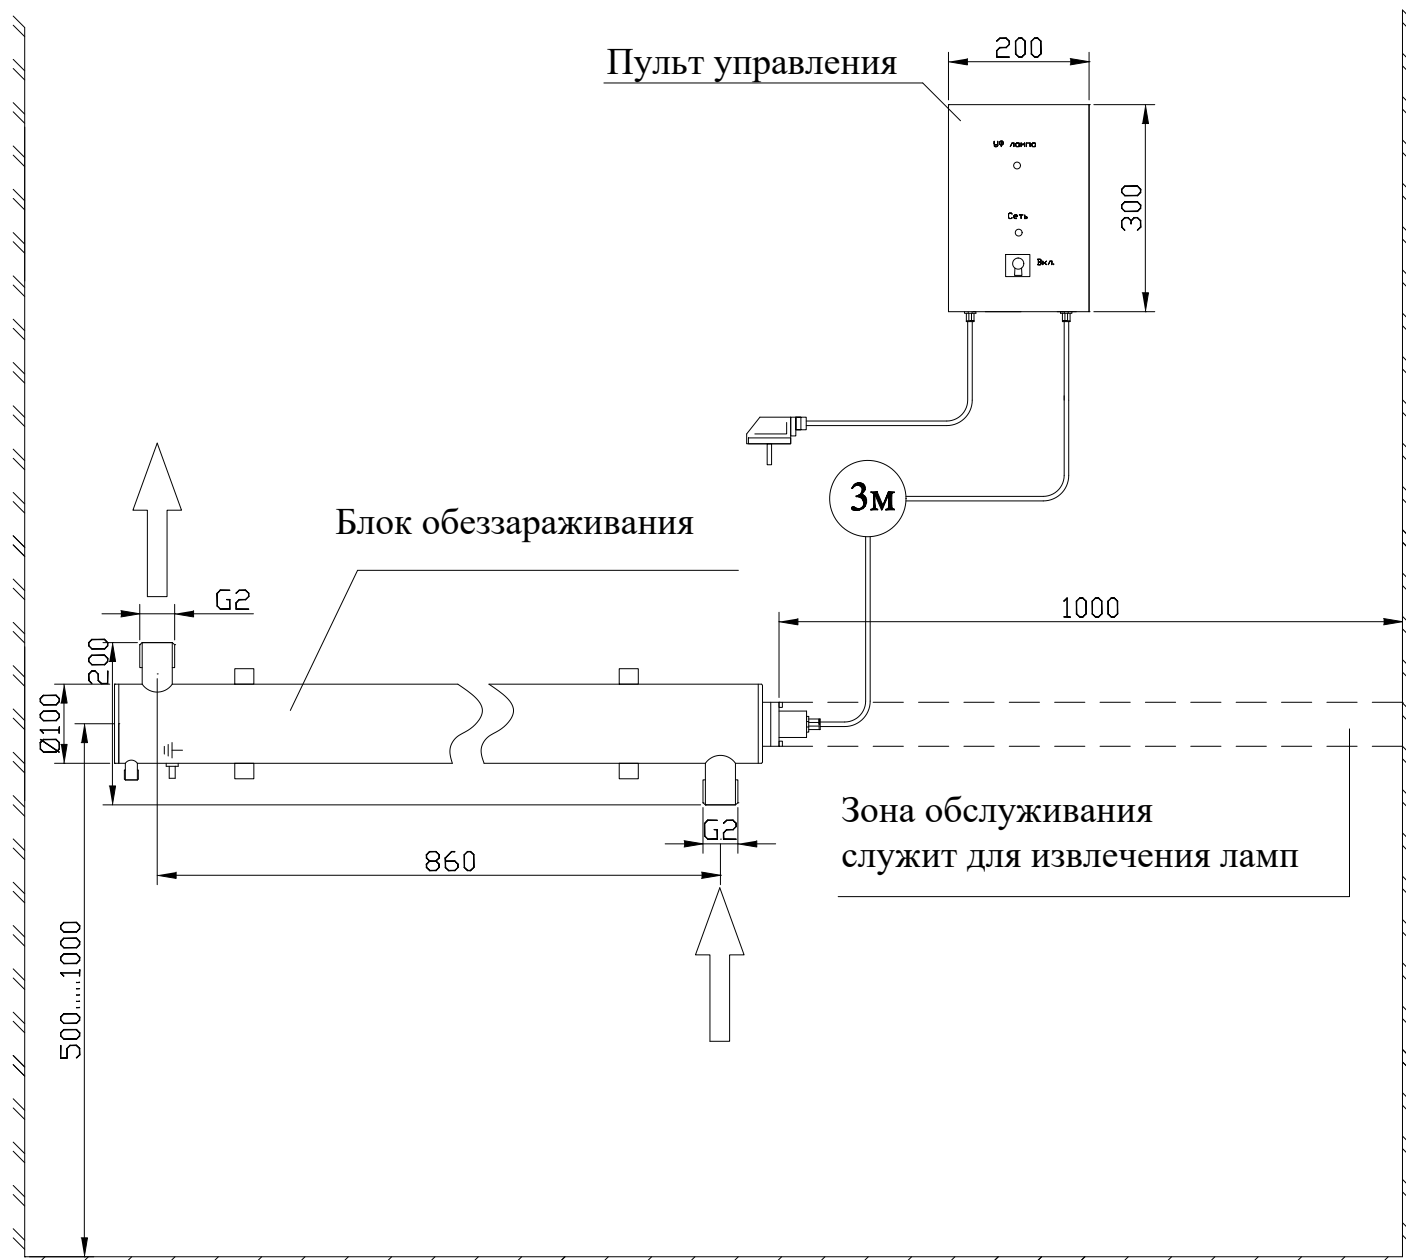

# МОНТАЖНЫЙ ЧЕРТЕЖ УСТАНОВКИ ОДВ-2С ВЕРТИКАЛЬНОЕ РАСПОЛОЖЕНИЕ

# МОНТАЖНЫЙ ЧЕРТЕЖ УСТАНОВКИ ОДВ-2С ВЕРТИКАЛЬНОЕ РАСПОЛОЖЕНИЕ

Примечание: монтаж установки к стене производится при помощи двух хомутов  $\varnothing 100$  мм