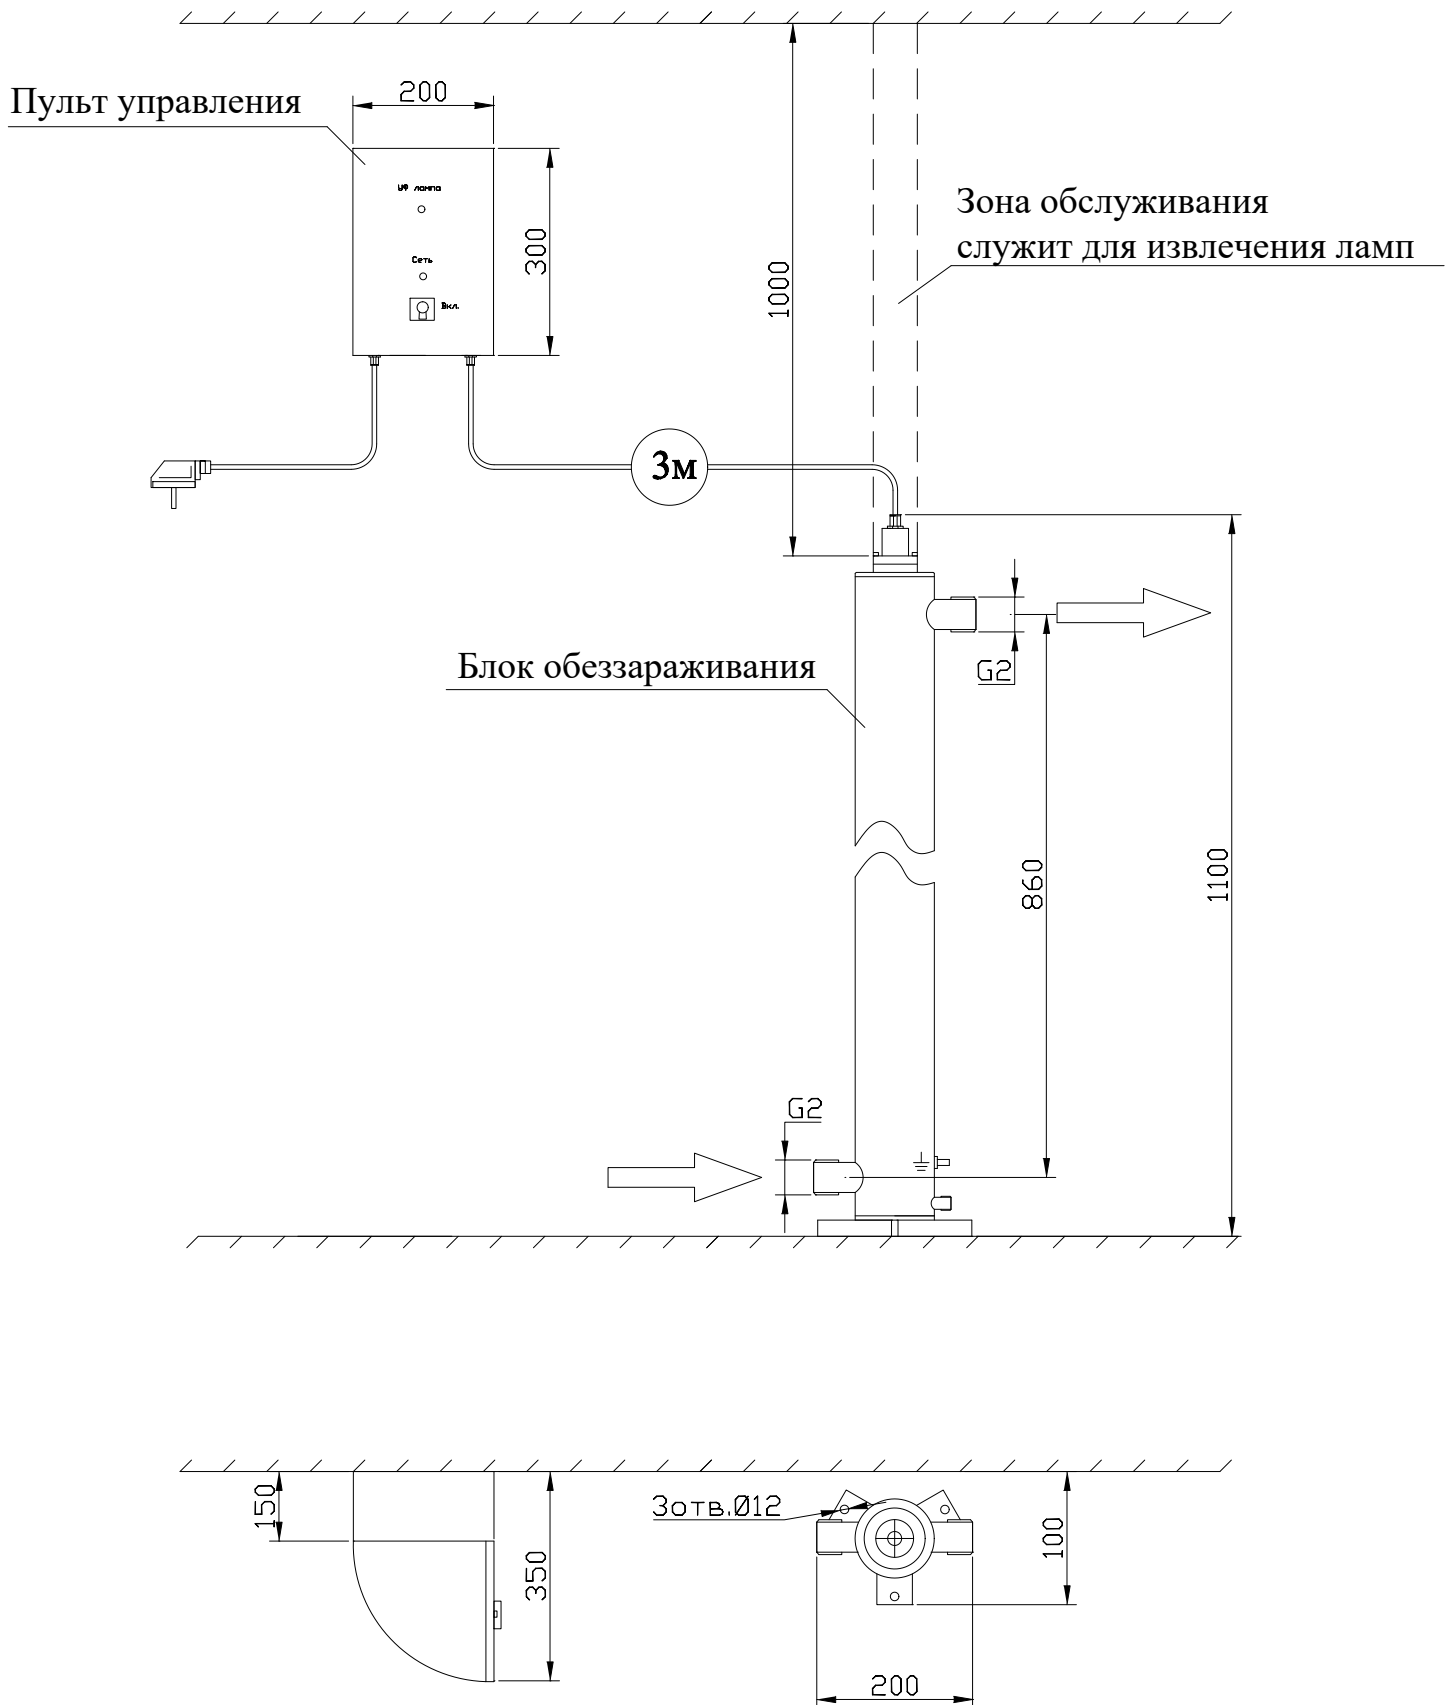

# МОНТАЖНЫЙ ЧЕРТЕЖ УСТАНОВКИ ОДВ-2С ВЕРТИКАЛЬНОЕ РАСПОЛОЖЕНИЕ

# МОНТАЖНЫЙ ЧЕРТЕЖ УСТАНОВКИ ОДВ-2С ВЕРТИКАЛЬНОЕ РАСПОЛОЖЕНИЕ

Примечание: монтаж установки к стене производится при помощи двух хомутов  $\varnothing 100$  мм