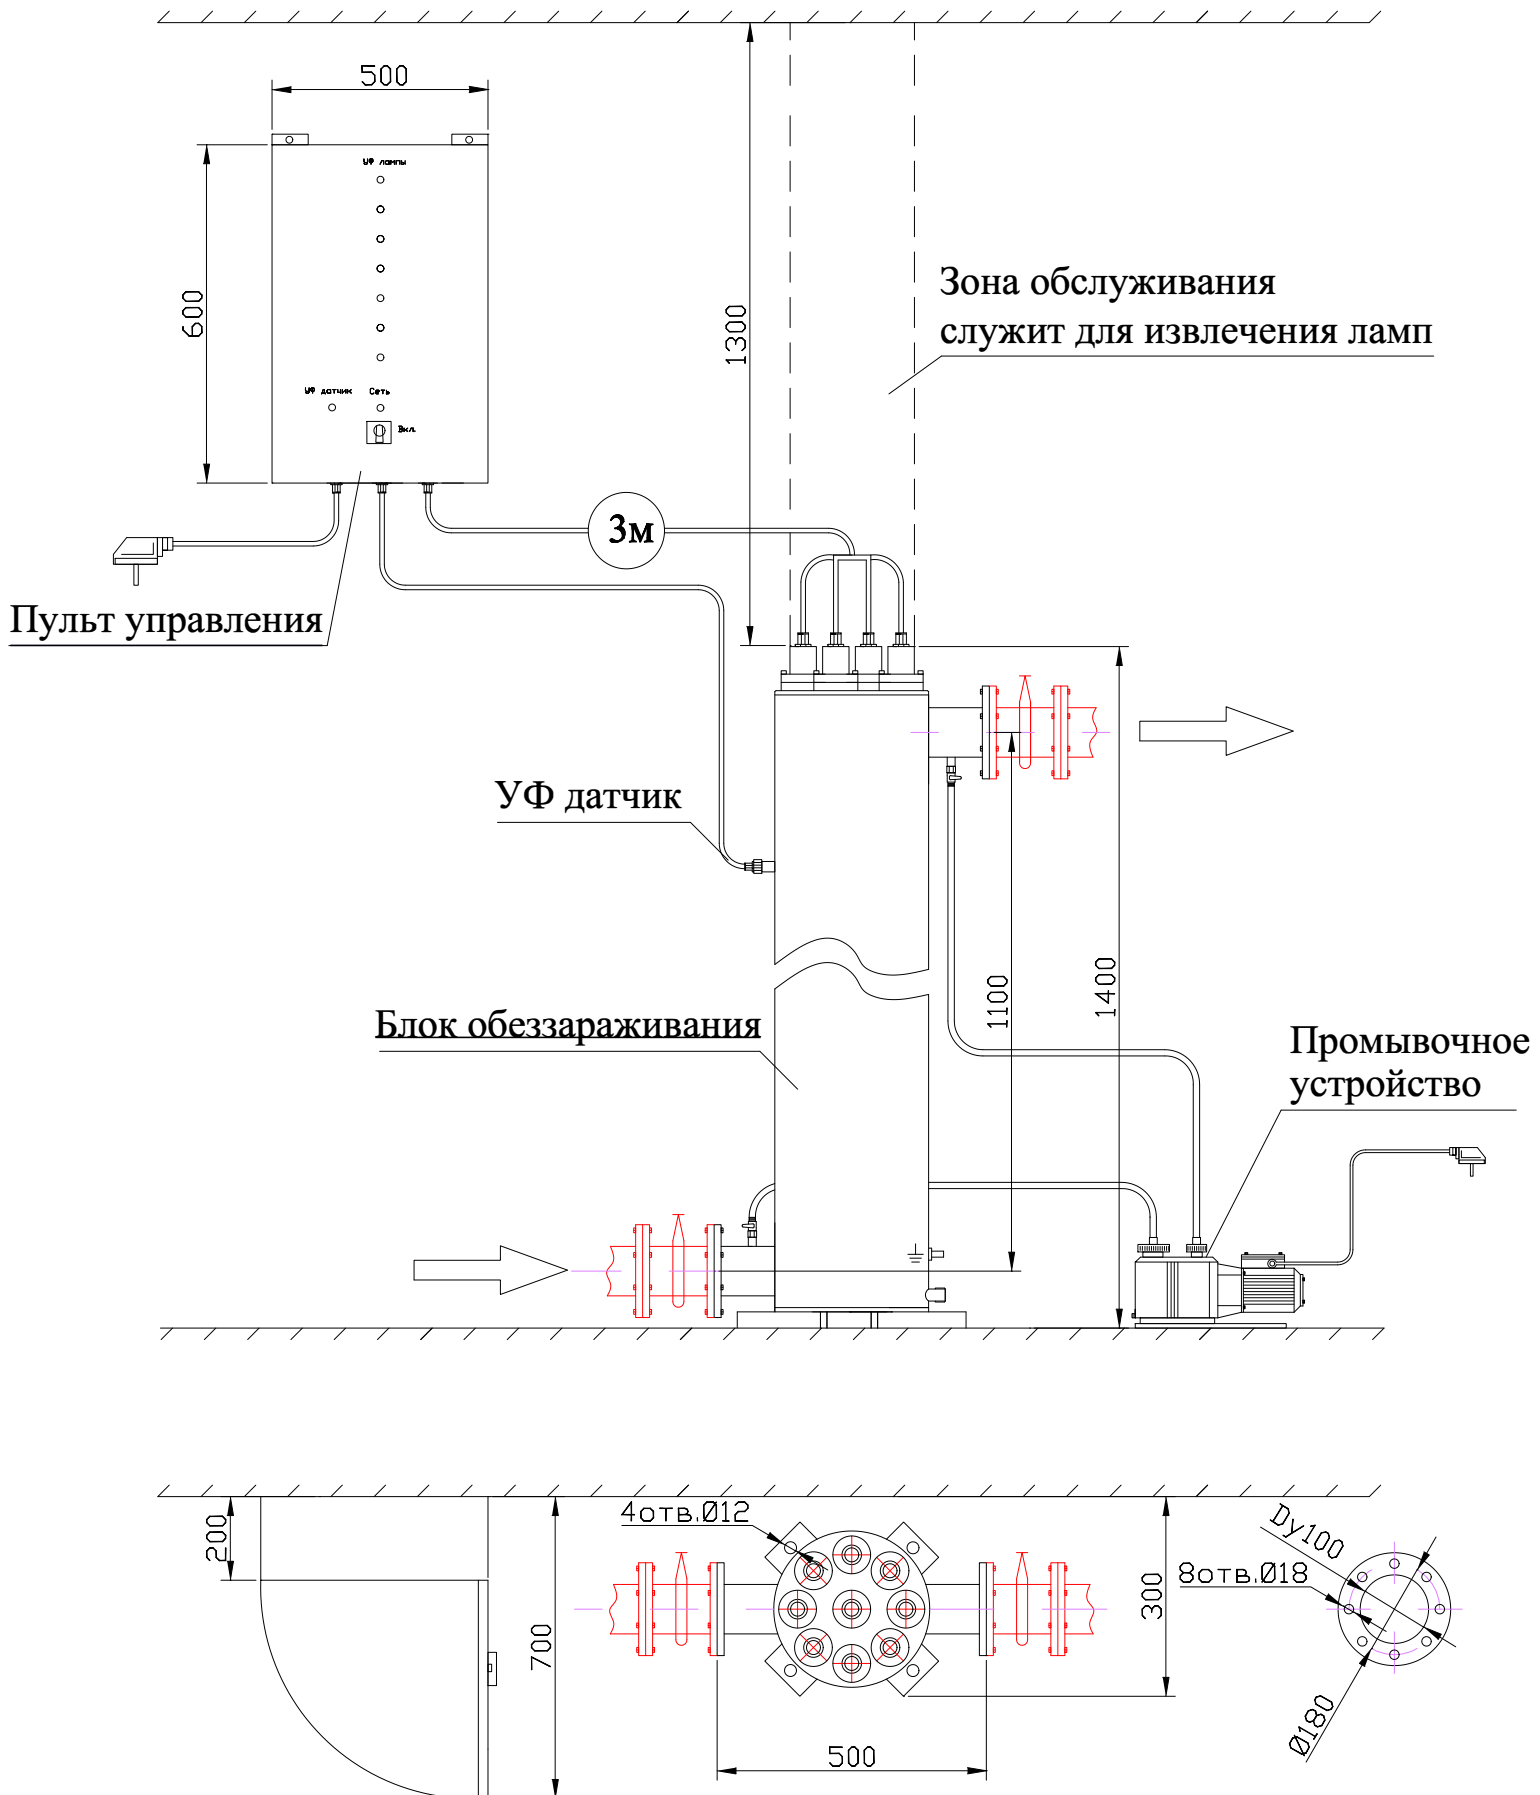

МОНТАЖНЫЙ ЧЕРТЕЖ УСТАНОВКИ ОДВ-30С ВЕРТИКАЛЬНОЕ РАСПОЛОЖЕНИЕ

МОНТАЖНЫЙ ЧЕРТЕЖ УСТАНОВКИ ОДВ-30С ГОРИЗОНТАЛЬНОЕ РАСПОЛОЖЕНИЕ

Примечание: монтаж установки к стене или полу производится при помощи крепежных уголков находящихся на блоке обеззараживания