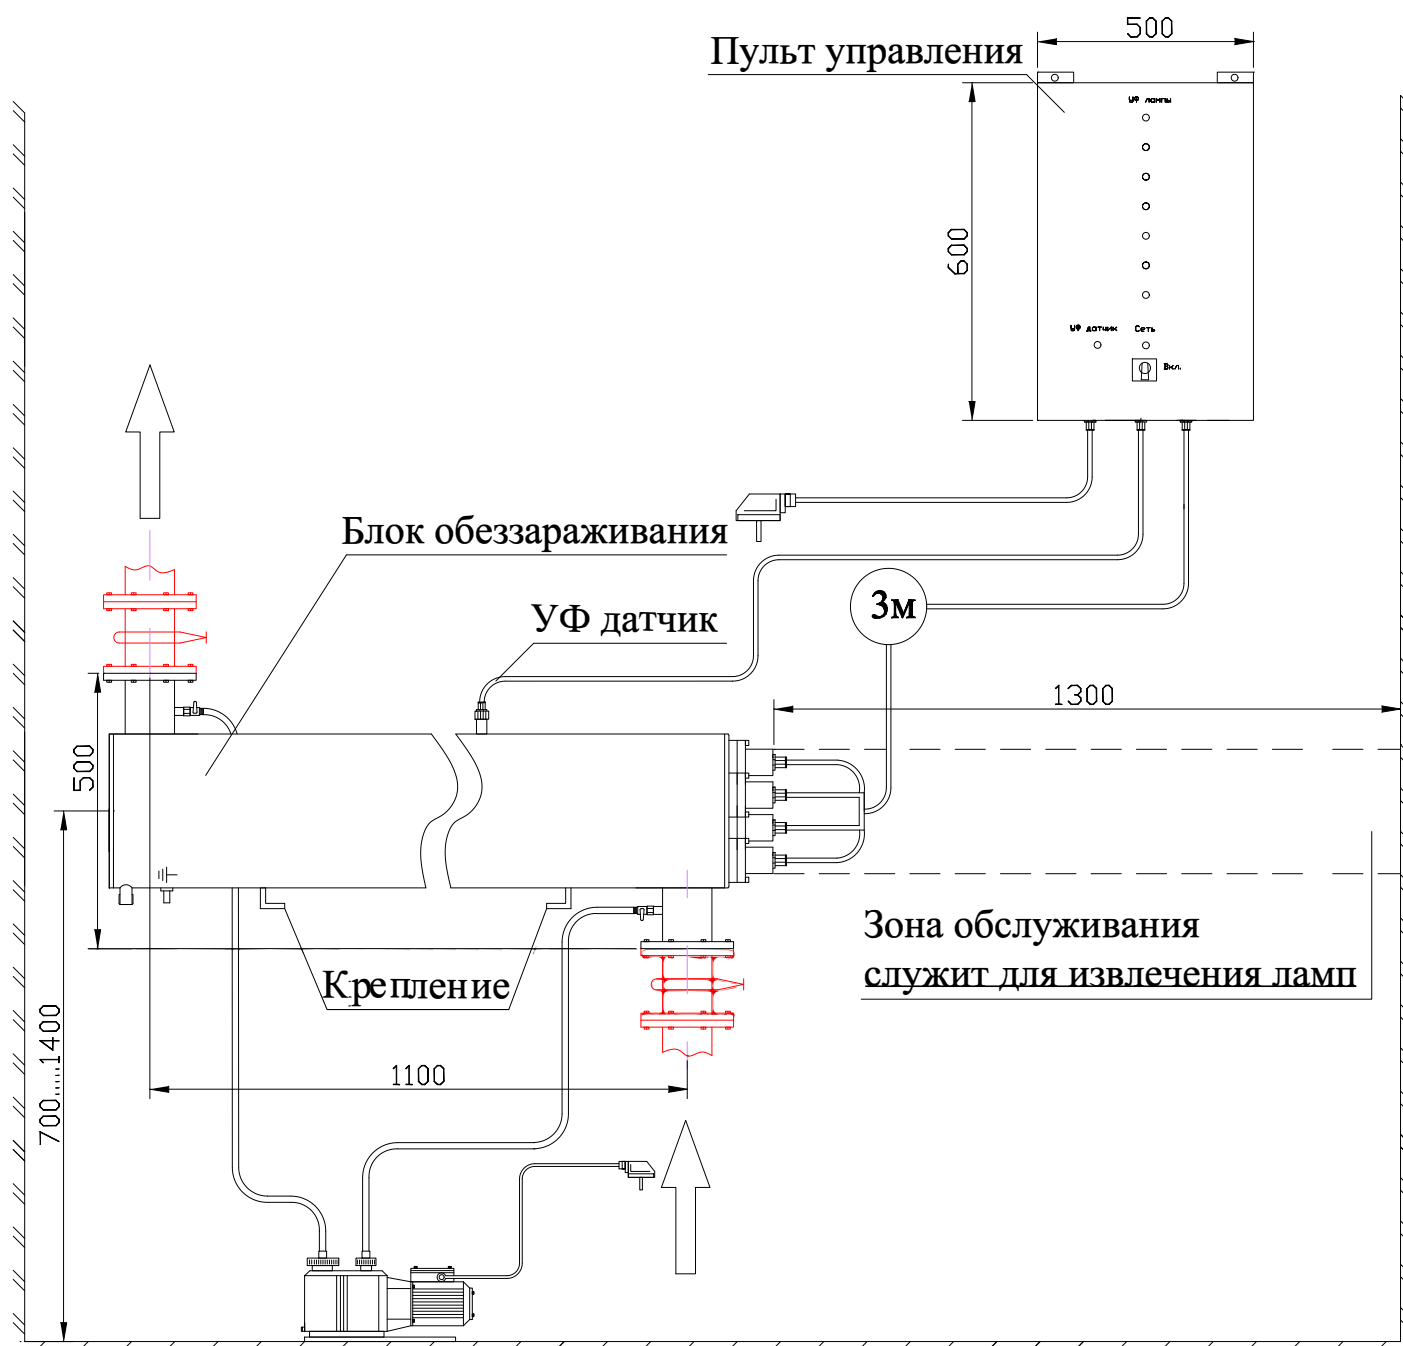

МОНТАЖНЫЙ ЧЕРТЕЖ УСТАНОВКИ ОДВ-30С ВЕРТИКАЛЬНОЕ РАСПОЛОЖЕНИЕ

МОНТАЖНЫЙ ЧЕРТЕЖ УСТАНОВКИ ОДВ-30С ГОРИЗОНТАЛЬНОЕ РАСПОЛОЖЕНИЕ

Примечание: монтаж установки к стене или полу производится при помощи крепежных уголков находящихся на блоке обеззараживания