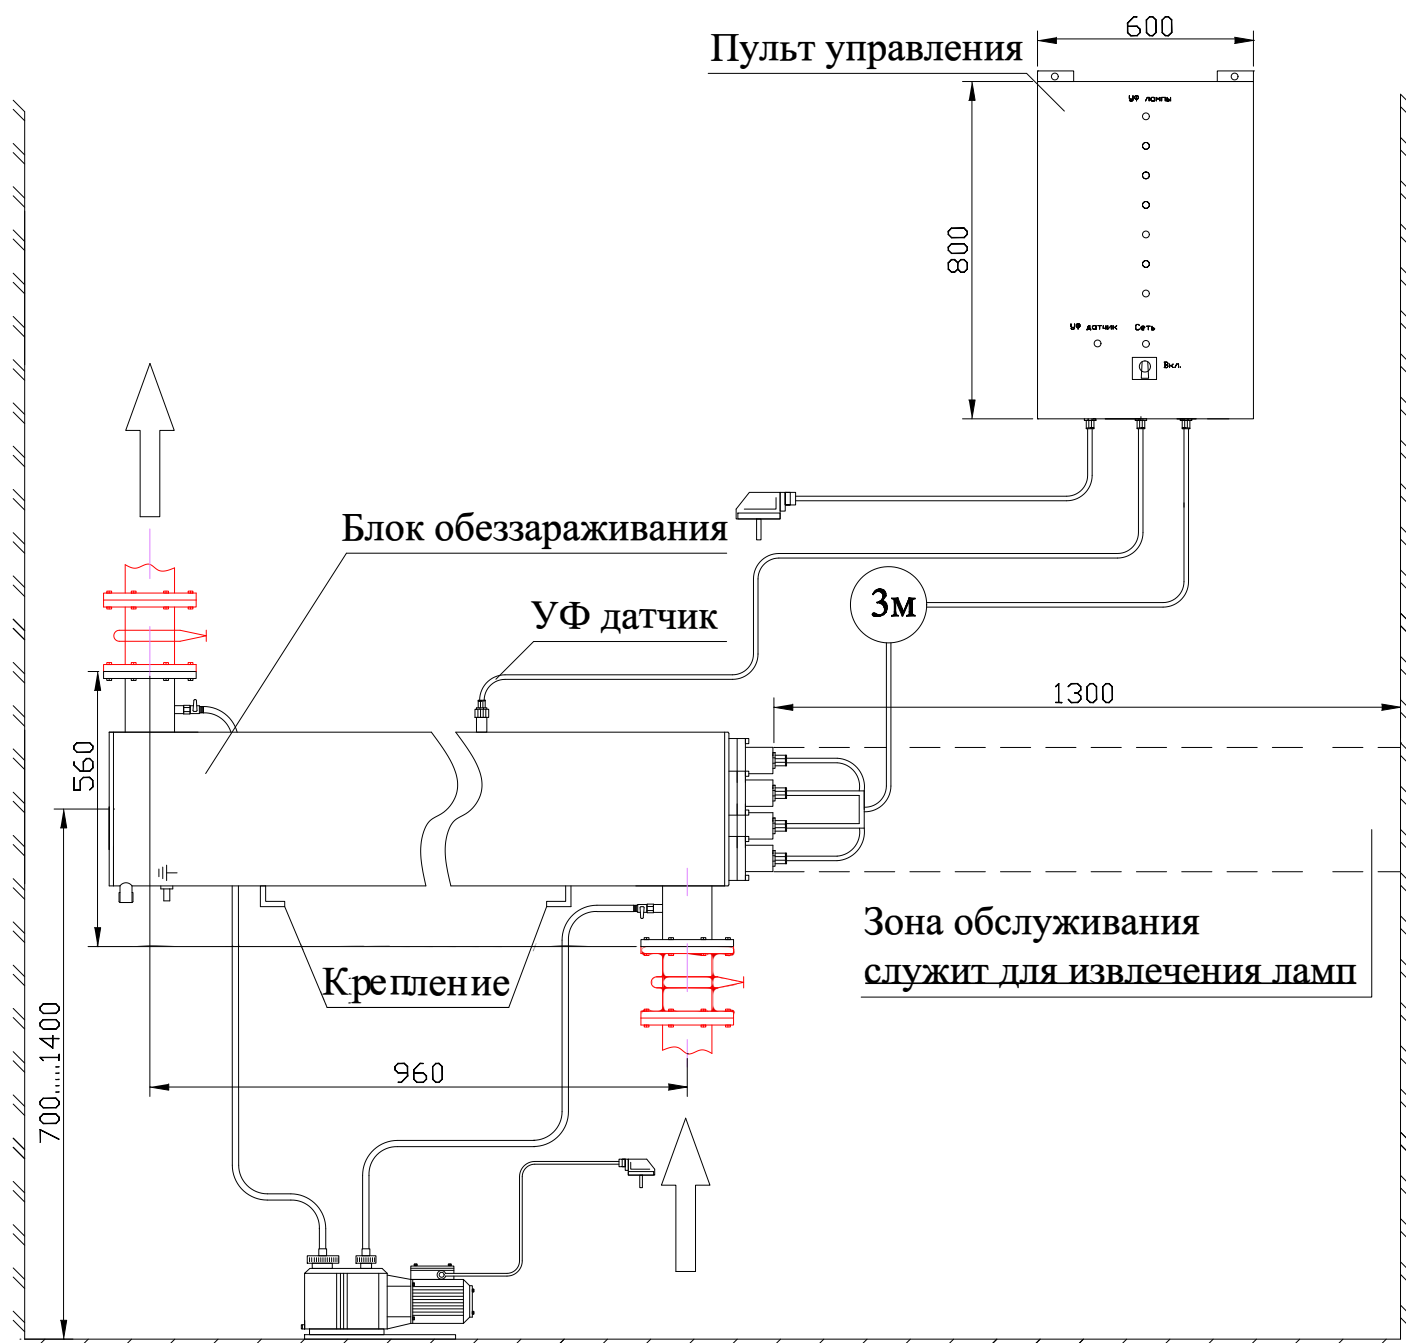

МОНТАЖНЫЙ ЧЕРТЕЖ УСТАНОВКИ ОДВ-50С ВЕРТИКАЛЬНОЕ РАСПОЛОЖЕНИЕ

МОНТАЖНЫЙ ЧЕРТЕЖ УСТАНОВКИ ОДВ-50С ГОРИЗОНТАЛЬНОЕ РАСПОЛОЖЕНИЕ

Примечание: монтаж установки к стене или полу производится при помощи крепежных уголков находящихся на блоке обеззараживания