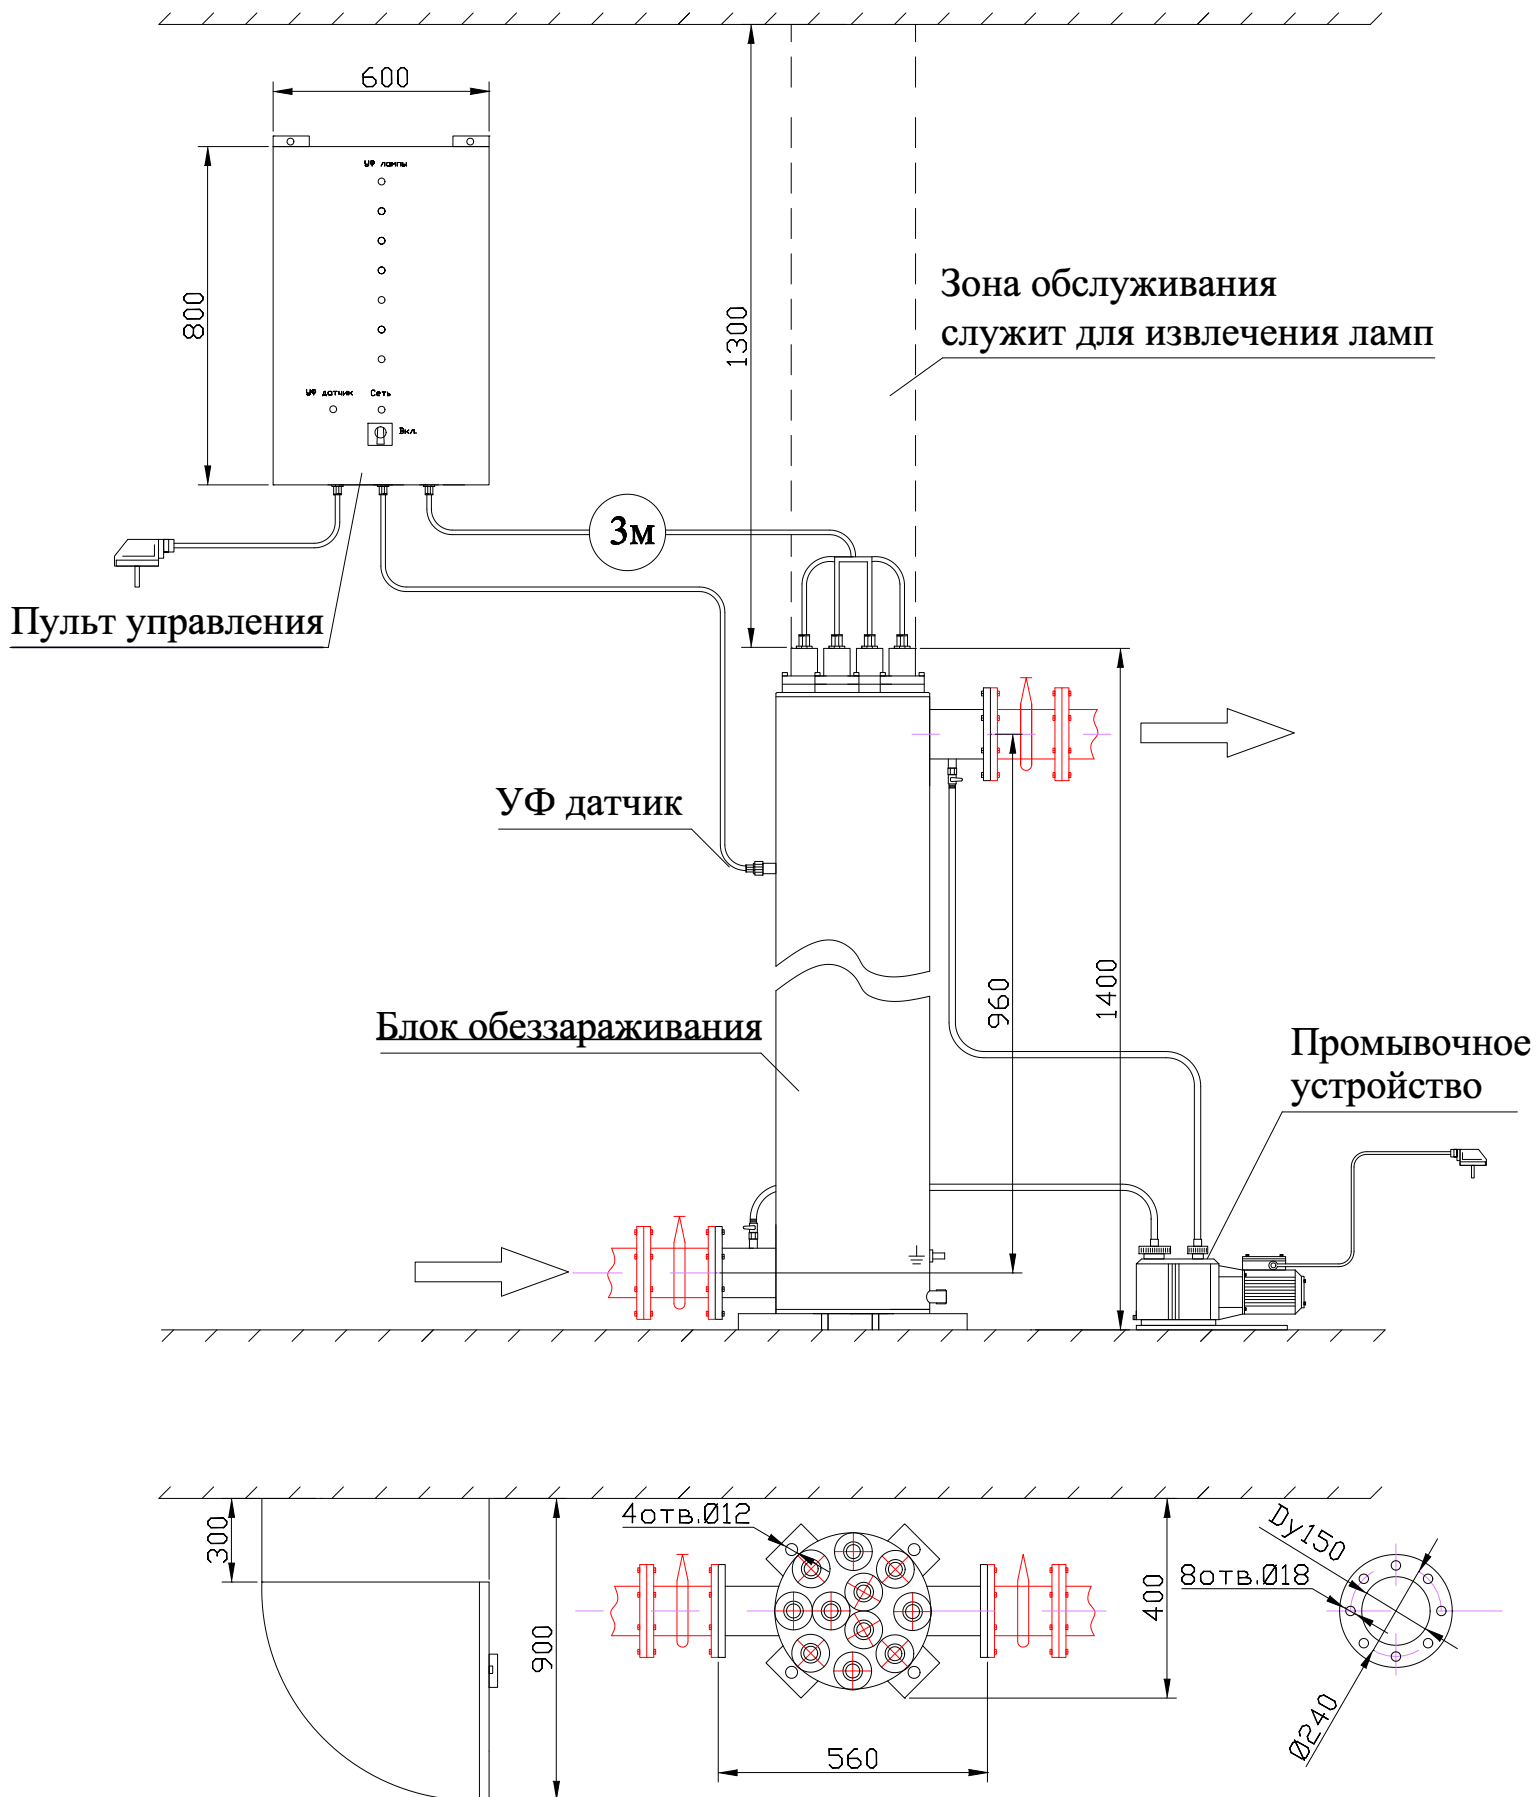

МОНТАЖНЫЙ ЧЕРТЕЖ УСТАНОВКИ ОДВ-50С ВЕРТИКАЛЬНОЕ РАСПОЛОЖЕНИЕ

МОНТАЖНЫЙ ЧЕРТЕЖ УСТАНОВКИ ОДВ-50С ГОРИЗОНТАЛЬНОЕ РАСПОЛОЖЕНИЕ

Примечание: монтаж установки к стене или полу производится при помощи крепежных уголков находящихся на блоке обеззараживания